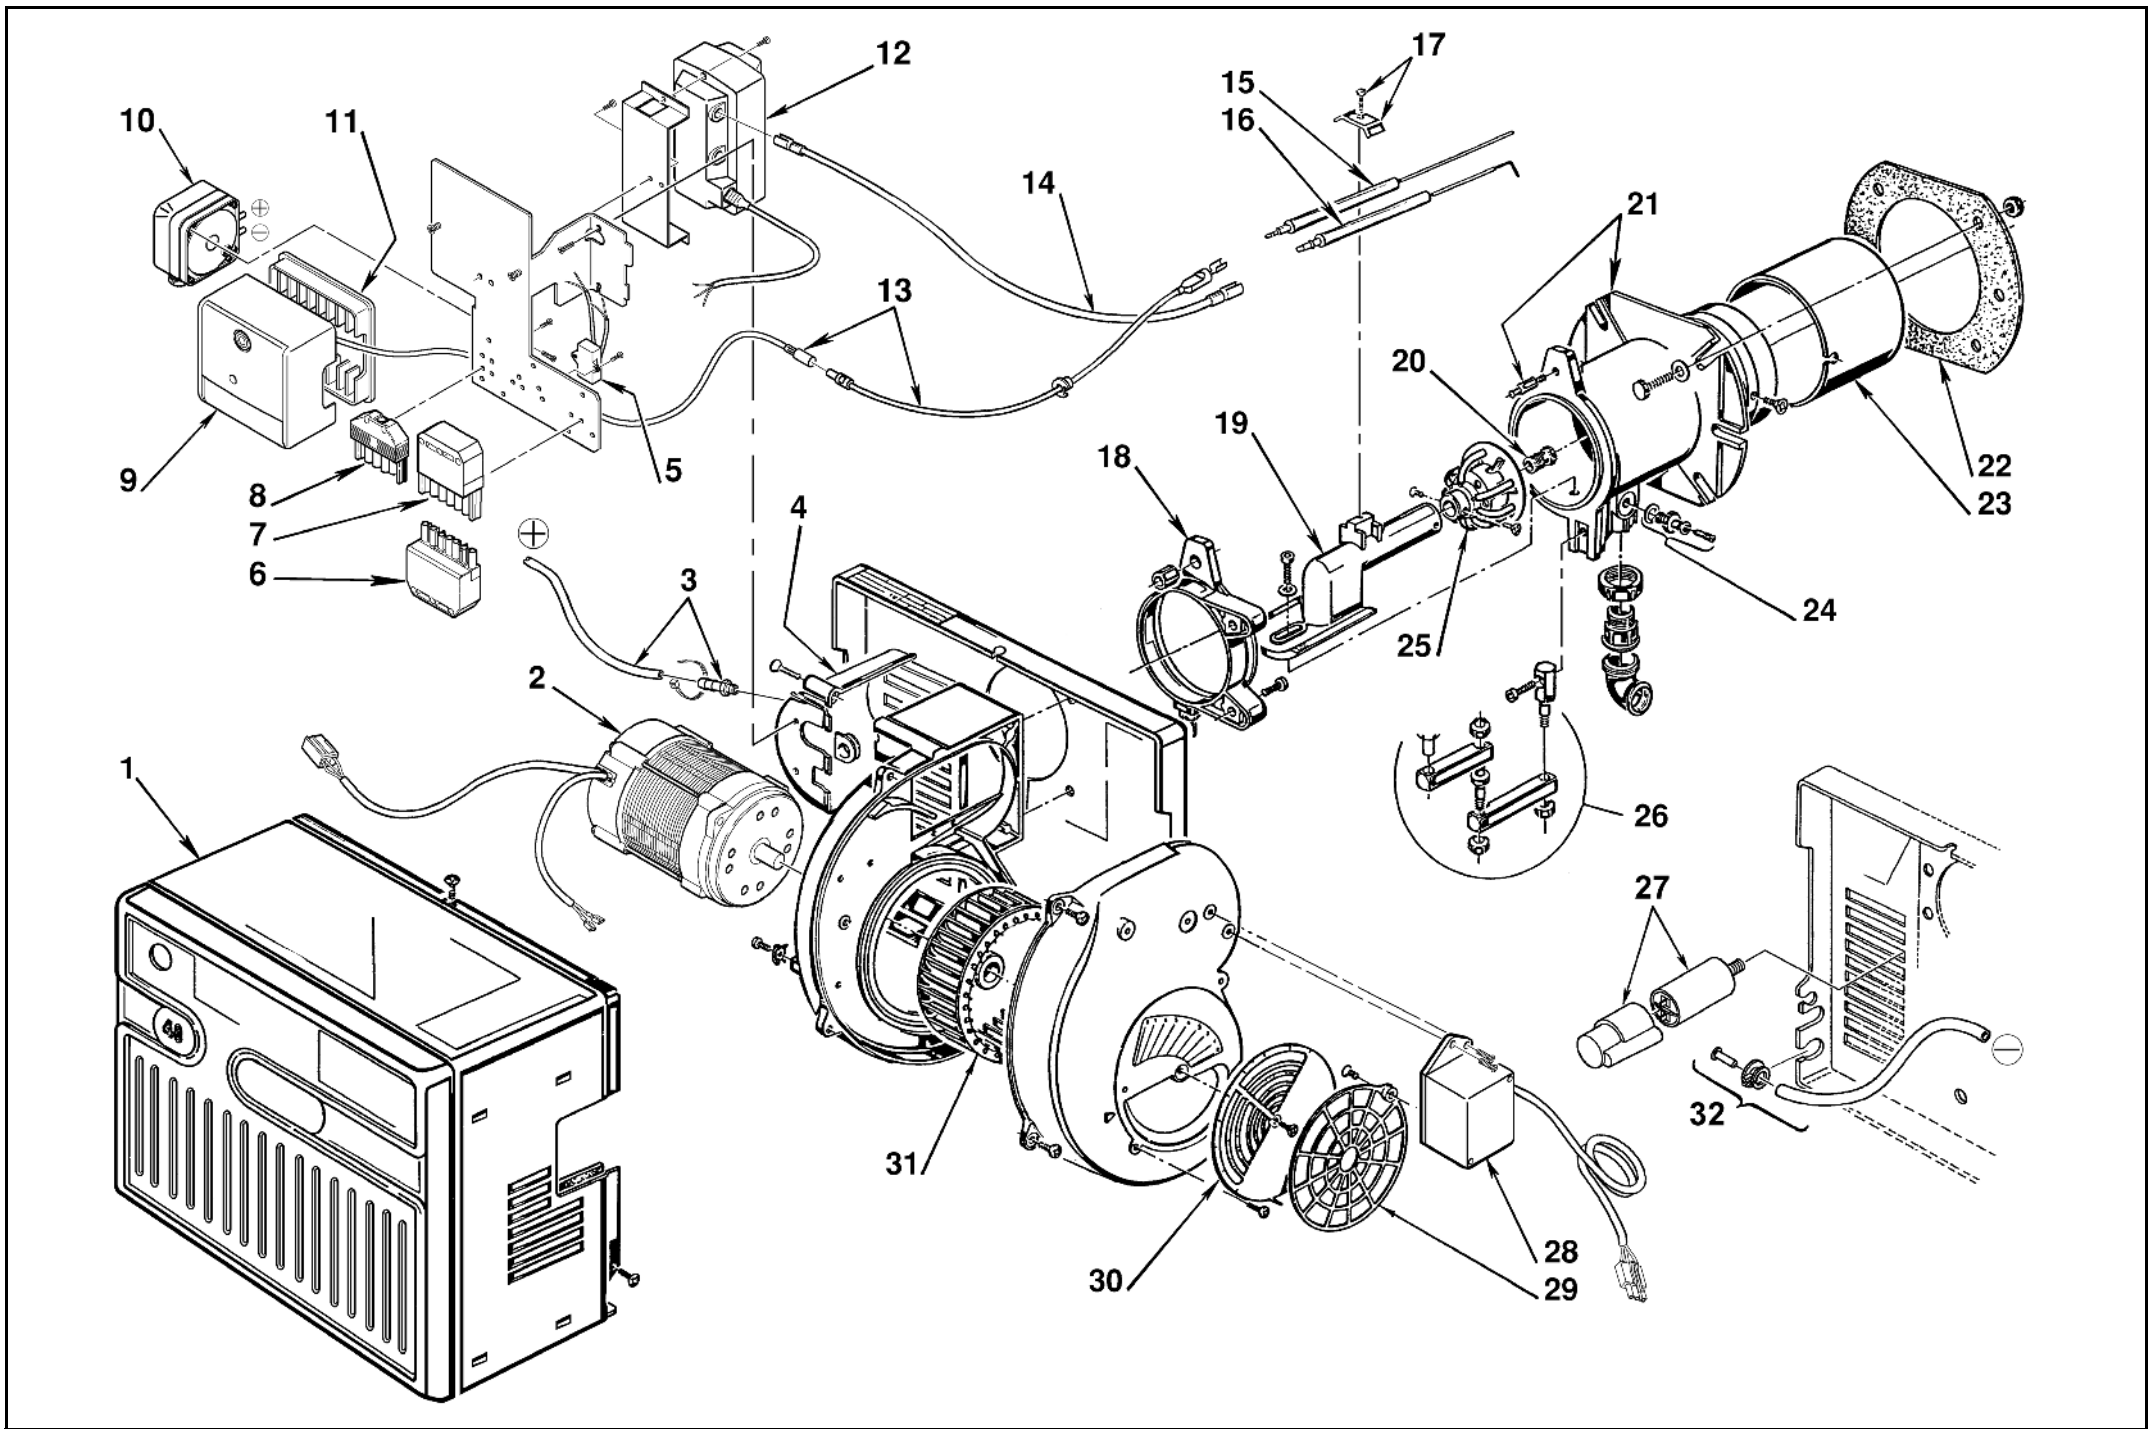

CODICE - CODE CÓDIGO	MODELLO - MODEL - MODELE MODELL - MODELO	TIPO - TYPE - TYP
3755426	RIELLO 40 GS10	554T1

N.	COD.	DESCRIZIONE	DESCRIPTION	DESCRIPTION	BESCHREIBUNG	DENOMINACION	MATRICOLA BRUCIATORE BURNER SERIAL NUMBER MATRICULE BRULEUR BRENNER KENN-NUMMER MATRICULA QUEMADORES	*
1	3007240	COFANO	COVER	CAPOT	VERKLEIDUNG	ENVOLVENTE		B
2	3008865	MOTORE	MOTOR	MOTEUR	MOTOR	MOTOR		C
3	3006605	RACCORDO E TUBETTO	CONNECTOR AND TUBE	MAMELON ET TUYAU	NIPPEL UND RÖHRCHEN	RACORD Y TUBO		
4	3007260	COPERCHIO	COVER	COUVERCLE	DECKEL	TAPA		
5	3002574	FILTRO ANTIRADIODISTURBO	SUPPRESSOR	FILTRE ANTI-BROUILLAGE	ENTSTÖRER	FILTRO ANTI-INTERFERENCIA		A
6	3006937	SPINA 7 POLI	7 PIN PLUG	FICHE 7 PÔLES	7-POLIGER STECKER	CONECTOR MACHO DE 7 CONTACTOS		A
7	3006938	PRESA 7 POLI	7 POLE SOCKET	PRISE À 7 PÔLES	7-POLIGE STECKDOSE	CONECTOR HEMBRA DE 7 CONTACTOS		C
8	3007425	PRESA 6 POLI	6 POLE SOCKET	PRISE À 6 PÔLES	6-POLIGE STECKDOSE	CONECTOR HEMBRA DE 6 CONTACTOS		C
9	3013073	APPARECCHIATURA	CONTROL BOX	BOÎTE DE CONTRÔLE	STEUERGERÄT	CAJA DE CONTROL		B
10	3002316	PRESSOSTATO ARIA	AIR PRESSURE SWITCH	PRESSOSTAT AIR	LUFTDRUCKWÄCHTER	PRESÓSTATO AIRE		A
11	3003784	MORSETTIERA	TERMINAL BOARD	BORNIER	STECKSOCKEL	REGLETA DE CONEXIÓN		C
12	3012159	TRASFORMATORE	TRANSFORMER	TRANSFORMATEUR	ZÜNDTRANSFORMATOR	TRANSFORMADOR		
13	3008453	COLLEGAMENTO SONDA	PROBE CONNECTION	CONNEXION SONDE	FÜHLERVERBINDUNG	CONEXIÓN SONDA		A
14	3002575	COLLEGAMENTO ELETTRODO	ELECTRODE CONNECTION	CONNEXION ELECTRODE	ELEKTRODEVERBINDUNG	CONEXIÓN ELECTRODO		A
15	3006708	SONDA	PROBE	SONDE	FÜHLER	SONDA		A
16	3006943	ELETTRODO	ELECTRODE	ELECTRODE	ELEKTRODE	ELECTRODO		A
17	3007265	CAVALLOTTO	U BOLT	CAVALIER	BÜGELBOLZEN	FIJACION ELECTRODO		
18	3006688	COLLARE	COLLAR	COLLIER	BRENNERFLANSCH	COLLARÍN		
19	3006944	GOMITO	ELBOW	COUDE	SCHLITTEN	CODO		
20	3006702	DIFFUSORE	DIFFUSER	DIFFUSEUR	GAS VERTEILER	DIFUSOR		
21	3006946	MANICOTTO	MANIFOLD	MANCHON	FLAMMKOPF MIT GASAN-SCHLUß	COLLARÍN		
22	3005795	SCHERMO	FLANGE GASKET	JOINT ISOLANT	FLANSCHDICHTUNG	JUNTA BRIDA		
23	3006693	IMBUTO FIAMMA	END CONE	EMBOUT GUEULARD	FLAMMENROHR	TUBO EXTREMO		B
24	3005447	GRUPPO MISURAZIONE	TEST POINT	PRISE DE PRESSION	MESSNIPPEL	GRUPO TOMA DE PRESIÓN		
25	3006945	DISTRIBUTORE - ELICA	DISTRIBUTOR - DIFFUSER DISC	DISTRIBUTEUR - ACCROCHE FLAMME	GASKOPF - STAUSCHEIBE	DISTRIBUIDOR - DISCO ESTABILIZADOR		A
26	3000870	GRUPPO CERNIERA	HINGE UNIT	GROUPE CHARNIERE	SCHARNIEREINHEIT	BISAGRA		
27	20090008	CONDENSATORE	CAPACITOR	CONDENSATEUR	KONDENSATOR	CONDENSADOR		C
28	3002576	SERVOMOTORE	SERVOMOTOR	SERVOMOTEUR	STELLANTRIEB	SERVOMOTOR		
29	3006930	SERRANDA ARIA	AIR DAMPER	VOLET D'AIR	LUFTKLAPPE	REGISTRO DEL AIRE		
30	3007205	SERRANDA ARIA	AIR DAMPER	VOLET D'AIR	LUFTKLAPPE	REGISTRO DEL AIRE		
31	3005788	GIRANTE	FAN	TURBINE	GEBLÄSERAD	TURBINA		C
32	3008886	PRESA DI PRESSIONE	PRESSURE GAUGE	PRISE DE PRESSION	DRUCKANSCHLUß	TOMA DE PRESIÓN		